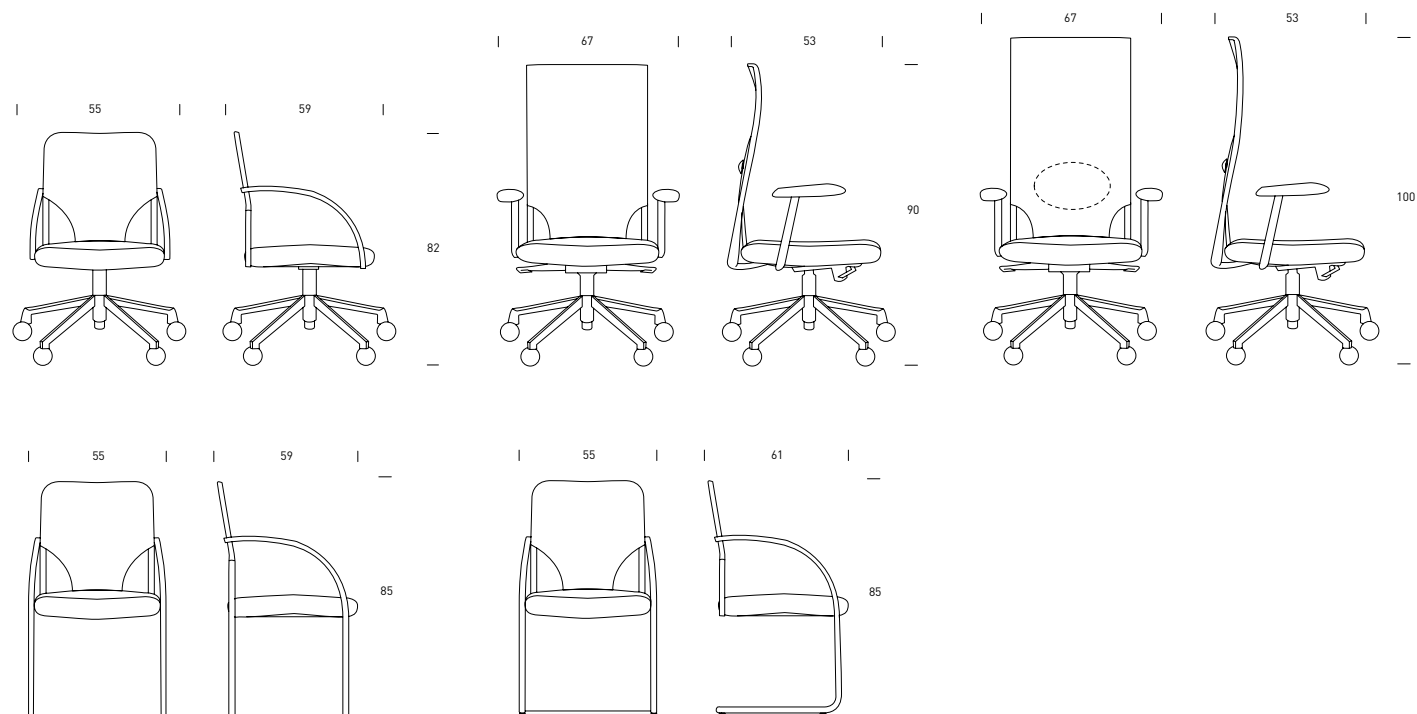

Tre finiture struttura
nero/grigio/cromato

Three structure
finishings
black/grey/chromium

Schienale basso.
Low backrests.

Schienale medio.
Medium backrest.

Schienale alto
High backrest.

Braccioli fissi in
poliuretano.
Fixed polyurethane
armrests.

1 Elevazione a gas.
Gas lift.

2 Synchron.
Synchron mechanism.

Meccanismo fine corsa.
Limit switch mechanism.